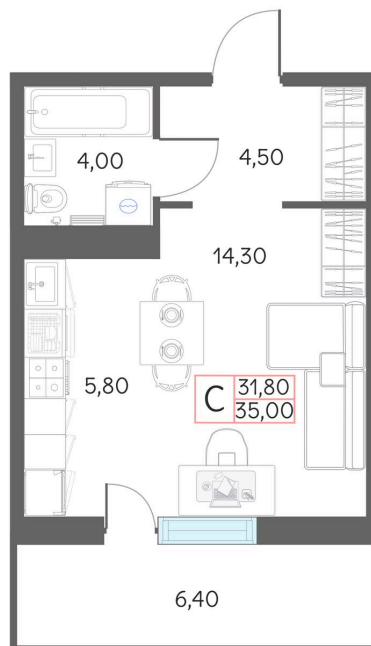

+7 3452 605-335

Tobolsk-rassvet@yandex.ru

рассвет-тобольск.рф

Номер: 33

Студия 35 м²

Отсканируйте QR-код и смотрите на сайте рассвет-тобольск.рф

от 4 550 000 руб.

В ипотеку от 21 564 руб.

Корпус	ГП-1	Этаж	8
Секция	1.1	Сдача	1 кв. 2027

09.07.2026 13:11 (Мск)

Не является публичной офертой, цена может быть скорректирована. Информация взята с сайта «рассвет-тобольск.рф».