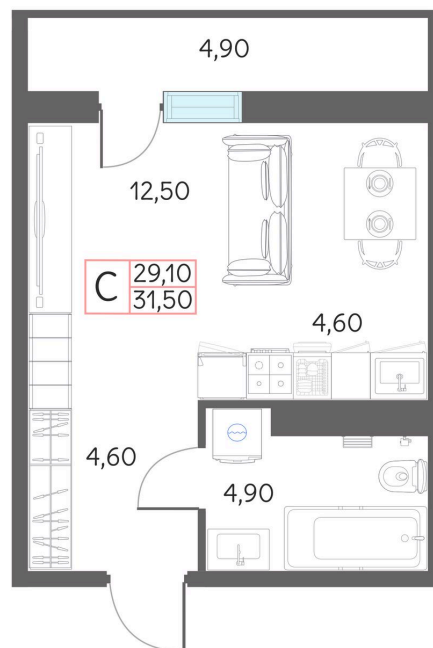

+7 3452 605-
335

Tobolsk-
rassvet@yandex.ru

рассвет-
тобольск.рф

Номер: 164

Студия 31.5 м²

Отсканируйте QR-код
и смотрите на сайте
рассвет-тобольск.рф

от 4 600 000 руб.

В ипотеку от 21 801 руб.

Корпус	ГП-1	Этаж	8
Секция	1.4	Сдача	1 кв. 2027

09.07.2026 13:12 (Мск)

Не является публичной офертой, цена может быть скорректирована.
Информация взята с сайта «рассвет-тобольск.рф».