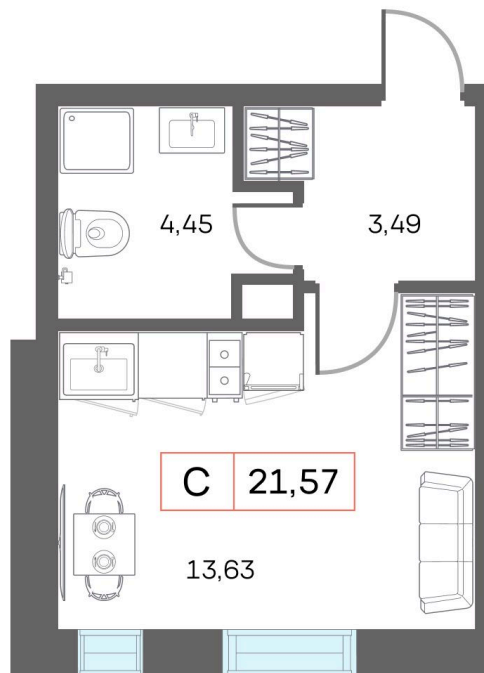

+7 3452 605-335

Tobolsk-rassvet@yandex.ru

рассвет-тобольск.рф

Номер: 33

Студия 21.57 м²

Отсканируйте QR-код и смотрите на сайте рассвет-тобольск.рф

от 3 000 000 руб.

В ипотеку от 14 218 руб.

Корпус	ГП-2	Этаж	6
Секция	Секция 1	Сдача	2 кв. 2028

21.04.2026 13:47 (Мск)

Не является публичной офертой, цена может быть скорректирована. Информация взята с сайта «рассвет-тобольск.рф»