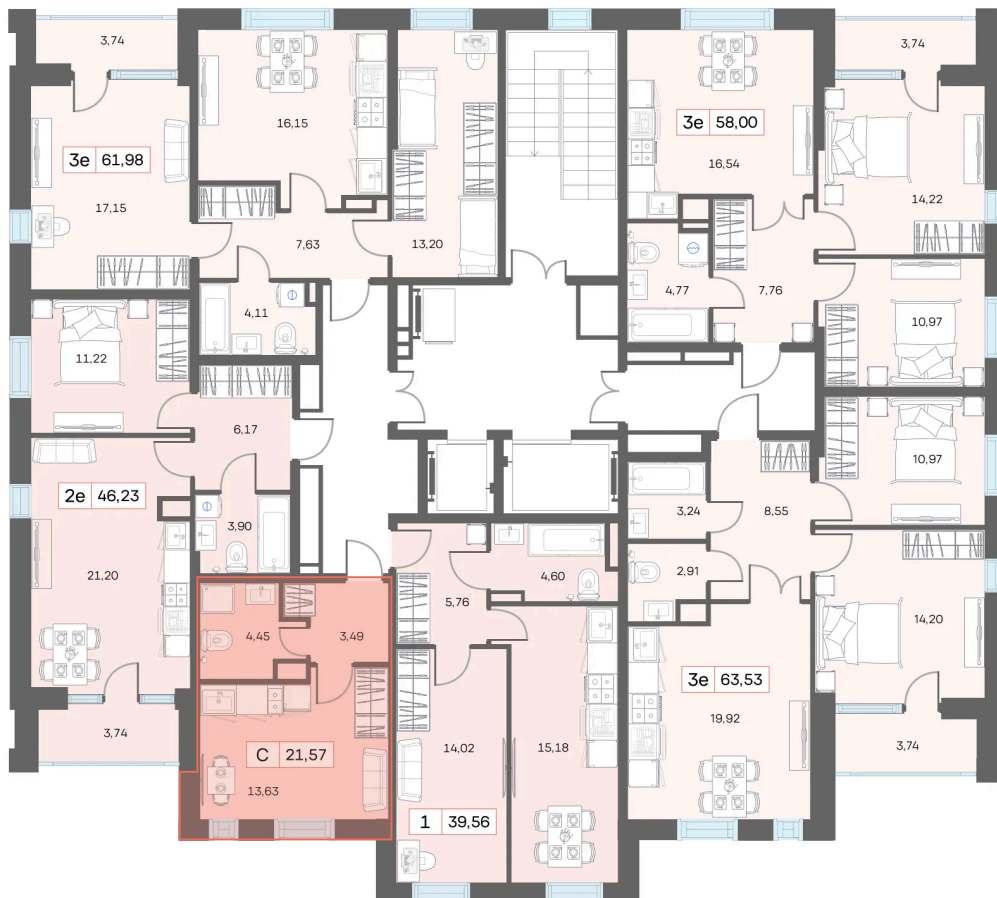

+7 3452 605-335

Tobolsk-rassvet@yandex.ru

рассвет-тобольск.рф

На этаже 6

Студия 21.57 м²

21.04.2026 13:47 (Мск)

Не является публичной офертой, цена может быть скорректирована. Информация взята с сайта «рассвет-тобольск.рф»