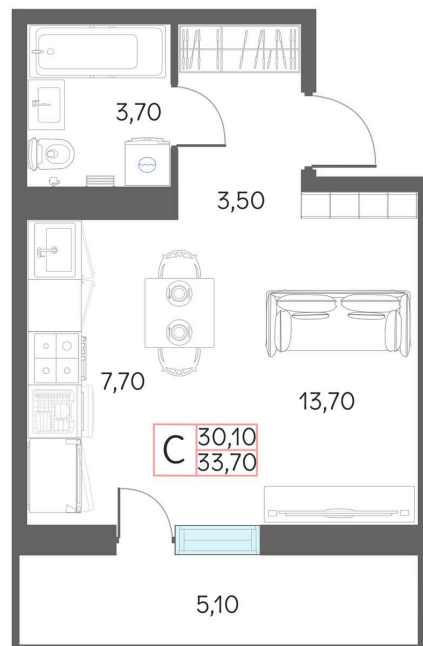

+7 3452 605-
335

Tobolsk-
rassvet@yandex.ru

рассвет-
тобольск.рф

Номер: 169

Студия 33.7 м²

Отсканируйте QR-код
и смотрите на сайте
рассвет-тобольск.рф

от 4 750 000 руб.

В ипотеку от 22 512 руб.

Корпус	ГП-1	Этаж	8
Секция	1.4	Сдача	1 кв. 2027

09.07.2026 13:14 (Мск)

Не является публичной офертой, цена может быть скорректирована.
Информация взята с сайта «рассвет-тобольск.рф».